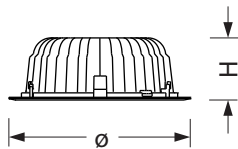

INSTRUCTION

RELO

REGIOLUX

RDES

3767

- ø 140 - H = 45 mm
- ø 190 - H = 59 mm
- ø 230 - H = 59 mm

Regiolux GmbH
 Hellinger Str. 3
 D-97486 Königsberg/Bay.
 Telefon (0 95 25) 89-0
 Telefax (0 95 25) 89 73 4
<http://www.regiolux.de>
 e-Mail: info@regiolux.de